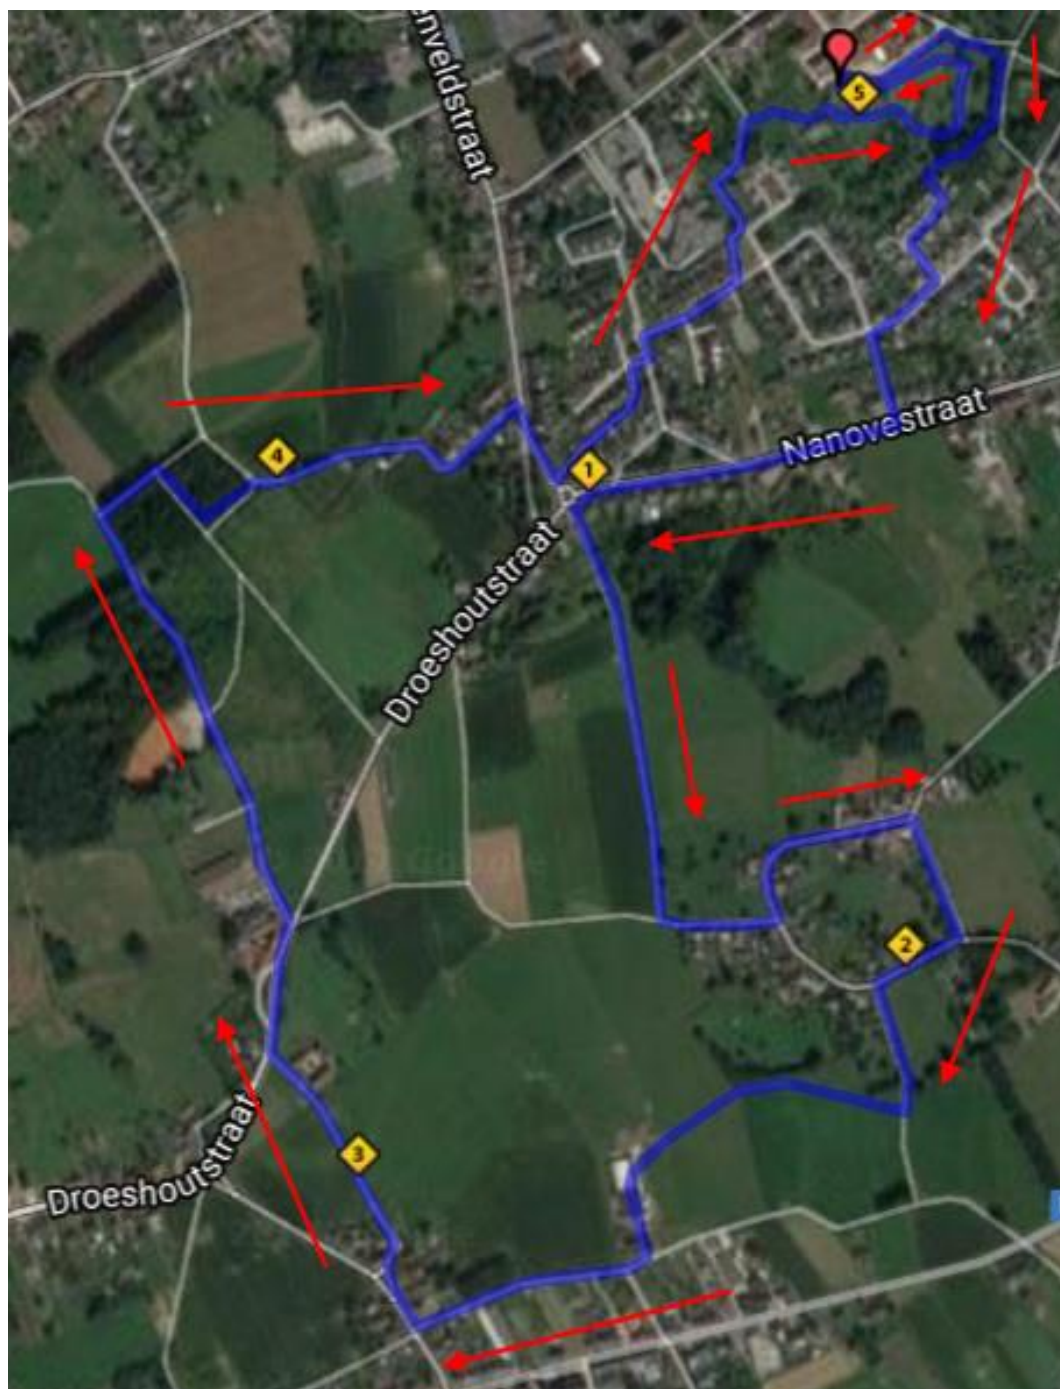

Parcours Natuurloop 2017

Rode ballonnetje is de start.

Door middel van de kilometer aanduiding kan de richting bepaald worden.

Parcours 5km

Netto 5,33 km

<http://afstandmeten.nl/index.php?id=1973381>

Parcours 10km

Netto 9,82 km

<http://afstandmeten.nl/index.php?id=1973378>

Parcours 10Miles

Netto 9,82 km + 6,33 km = 16,15 km

Eerst parcours 10 km en dan onderstaande parcours.

<http://afstandmeten.nl/index.php?id=1973391>